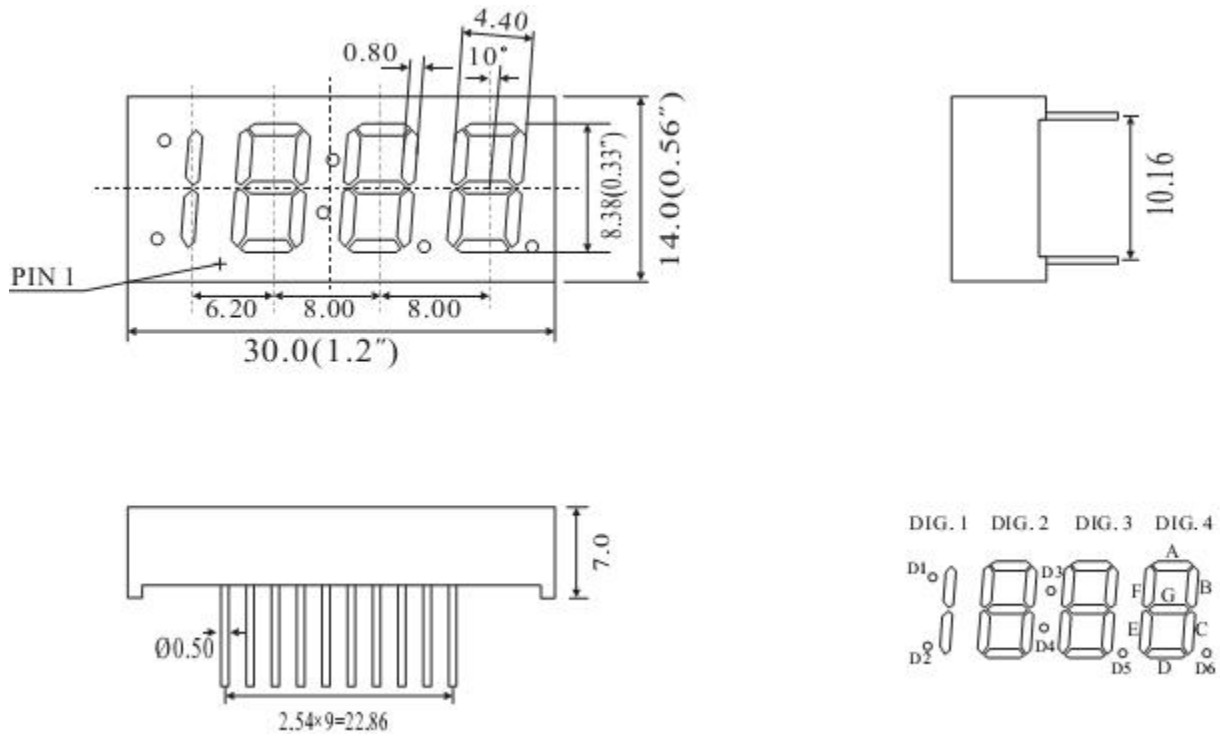

Wuxi Compul Electronics Co.,Ltd

Mail: Sales@compul.cn Web: www.compul.cn

Tel: 86 510 87359088 Fax: 86 510 87359268

Package Dimensions

CPS03341A/B

UNIT: MM(INCH) TOLERANCE: $\pm 0.25(0.01)$ "

Internal Circuit Diagram

03341A

03341B

Four Digits Displays Series