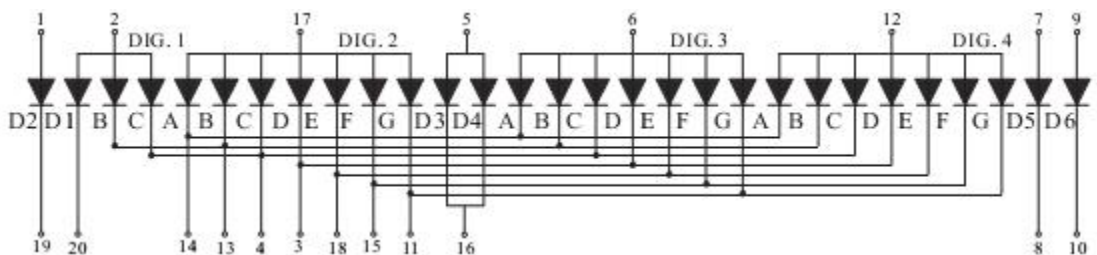

Wuxi Compul Electronics Co.,Ltd

Mail: Sales@compul.cn Web: www.compul.cn

Tel: 86 510 87359088 Fax: 86 510 87359268

Package Dimensions

CPS03341A/B

UNIT: MM(INCH) TOLERANCE: $\pm 0.25(0.01)$ "

Internal Circuit Diagram

03341A

03341B

Four Digits Displays Series