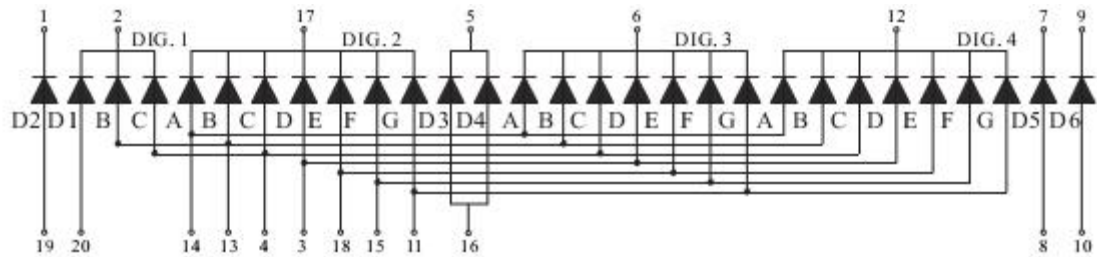

Wuxi Compul Electronics Co.,Ltd

Mail: Sales@compul.cn Web: www.compul.cn

Tel: 86 510 87359088 Fax: 86 510 87359268

Package Dimensions

CPS03341A/B

UNIT: MM(INCH) TOLERANCE: $\pm 0.25(0.01)$ "

Internal Circuit Diagram

03341A

03341B

Four Digits Displays Series