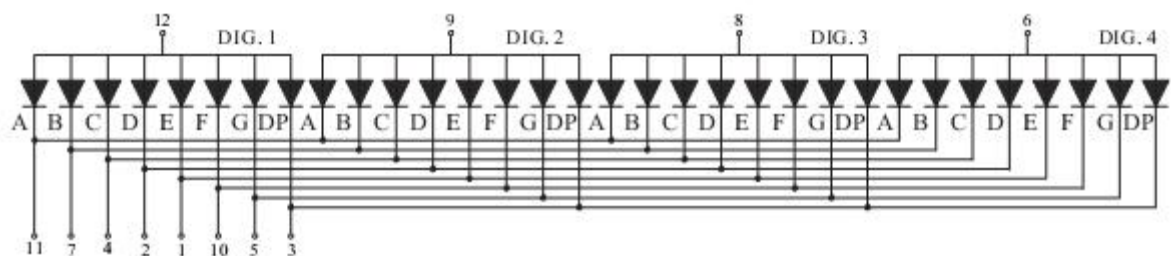

03043B

Four Digits Displays Series