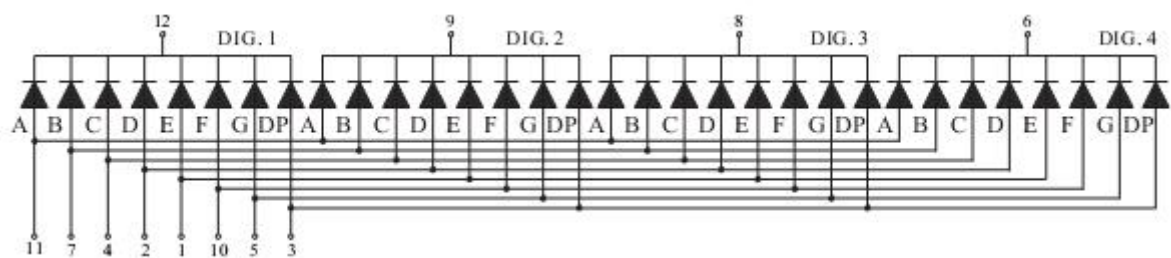

Wuxi Compul Electronics Co.,Ltd

Mail: Sales@compul.cn Web: www.compul.cn

Tel: 86 510 87359088 Fax: 86 510 87359268

Package Dimensions

CPS03043A/B

UNIT: MM(INCH) TOLERANCE: $\pm 0.25(0.01)$ "

Internal Circuit Diagram