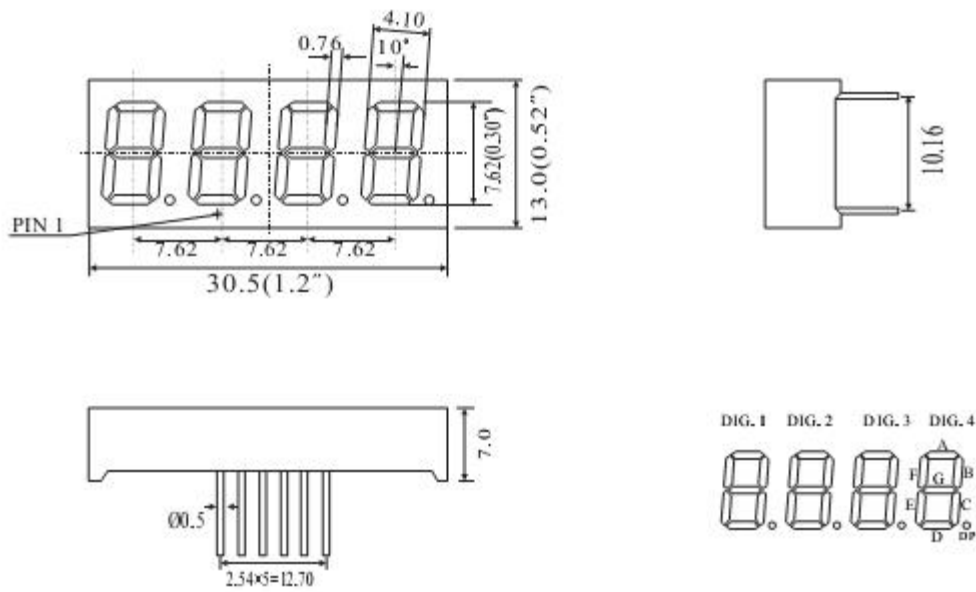

Wuxi Compul Electronics Co.,Ltd

Mail: Sales@compul.cn Web: www.compul.cn

Tel: 86 510 87359088 Fax: 86 510 87359268

Package Dimensions

CPS03043A/B

UNIT: MM(INCH) TOLERANCE: $\pm 0.25(0.01)$ "

Internal Circuit Diagram

03043A

03043B

Four Digits Displays Series