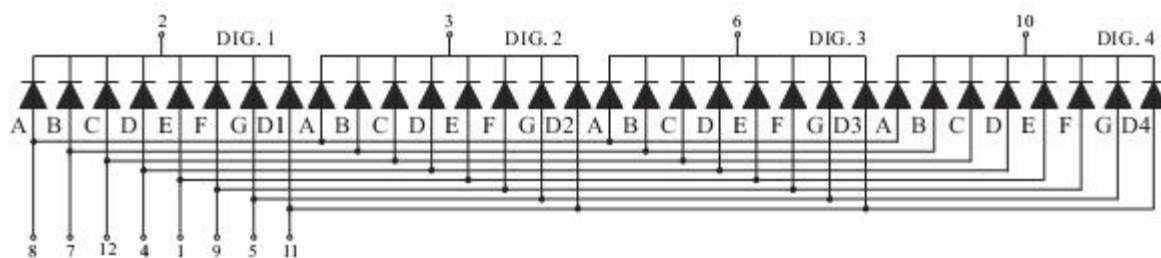

Wuxi Comput Electronics Co.,Ltd

Mail: Sales@compul.cn Web: www.compul.cn

Tel: 86 510 87359088 Fax: 86 510 87359268

Package Dimensions

CPS03041I/J

UNIT: MM(INCH) TOLERANCE: $\pm 0.25(0.01)$ "

Internal Circuit Diagram

03041I

03041J

Four Digits Displays Series