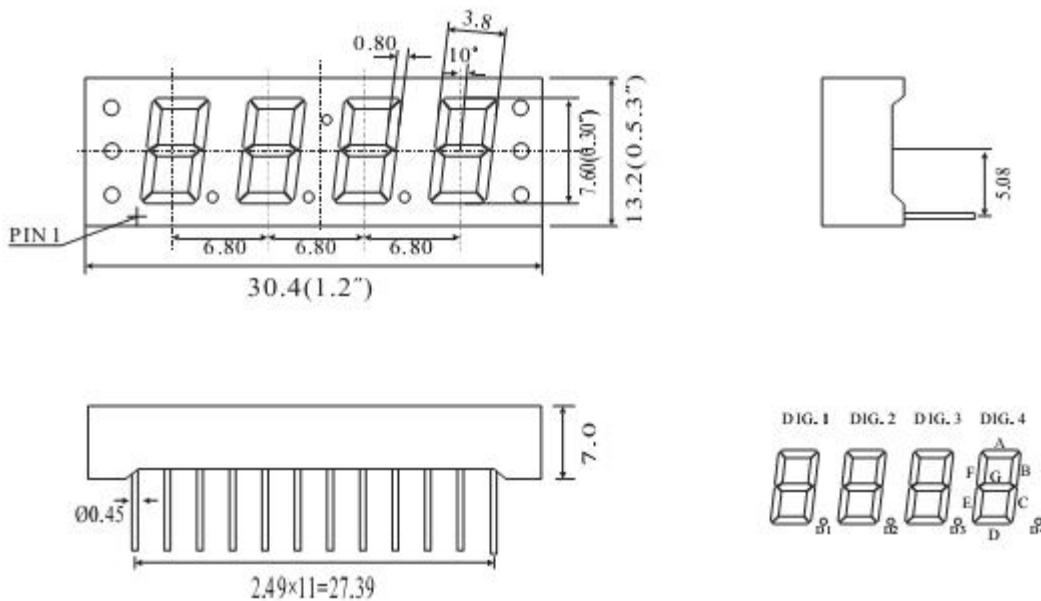

Wuxi Comput Electronics Co.,Ltd

Mail: Sales@compul.cn Web: www.compul.cn

Tel: 86 510 87359088 Fax: 86 510 87359268

Package Dimensions

CPS03041I/J

UNIT: MM(INCH) TOLERANCE: $\pm 0.25(0.01)$ "

Internal Circuit Diagram

03041I

03041J

Four Digits Displays Series