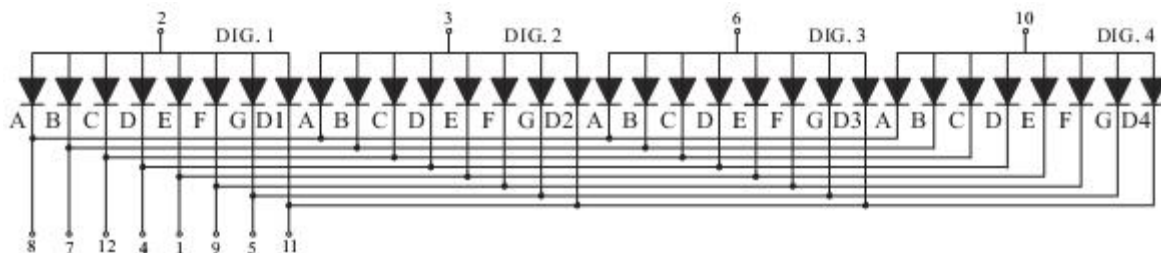

Wuxi Comput Electronics Co.,Ltd

Mail: Sales@compul.cn Web: www.compul.cn

Tel: 86 510 87359088 Fax: 86 510 87359268

Package Dimensions

CPS03041I/J

UNIT: MM(INCH) TOLERANCE: $\pm 0.25(0.01)$ "

Internal Circuit Diagram

03041I

03041J

Four Digits Displays Series