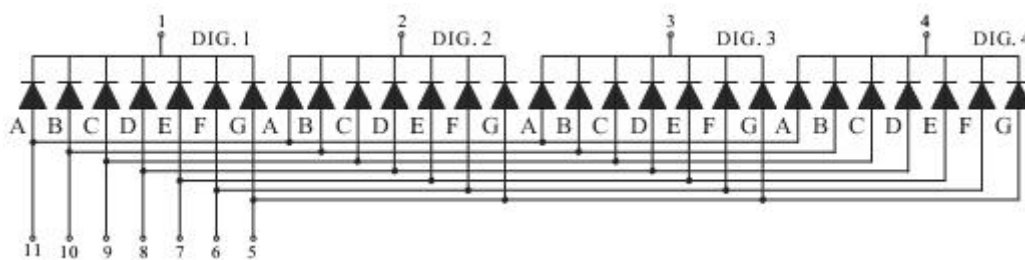

Wuxi Comput Electronics Co.,Ltd

Mail: Sales@compul.cn Web: www.compul.cn

Tel: 86 510 87359088 Fax: 86 510 87359268

Package Dimensions

CPS03041G/H

UNIT: MM(INCH) TOLERANCE: $\pm 0.25(0.01")$

Internal Circuit Diagram

03041G

03041H

Four Digits Displays Series