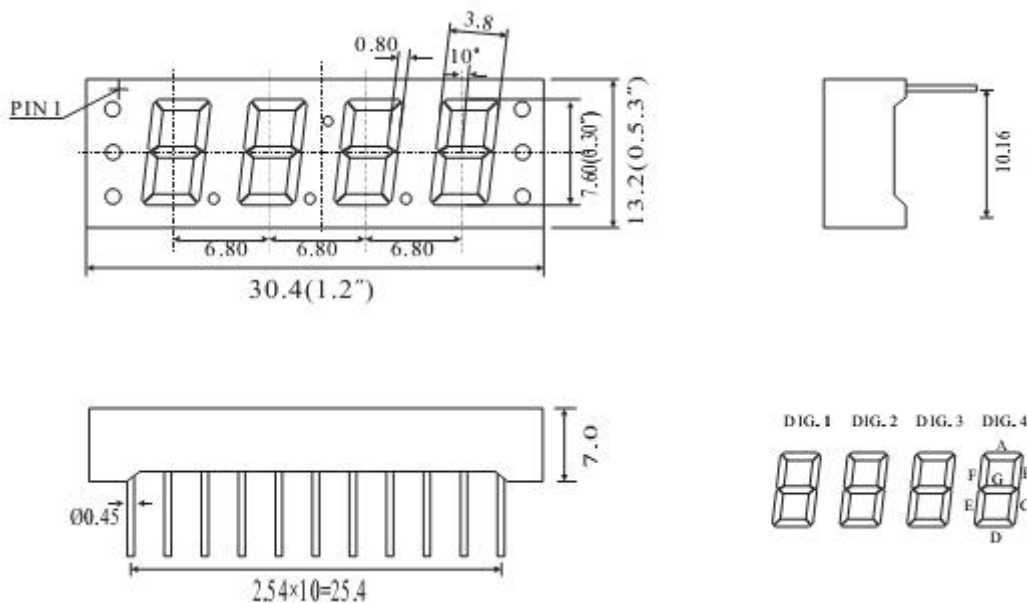

Wuxi Comput Electronics Co.,Ltd

Mail: Sales@compul.cn Web: www.compul.cn

Tel: 86 510 87359088 Fax: 86 510 87359268

Package Dimensions

CPS03041G/H

UNIT: MM(INCH) TOLERANCE: $\pm 0.25(0.01")$

Internal Circuit Diagram

03041G

03041H

Four Digits Displays Series