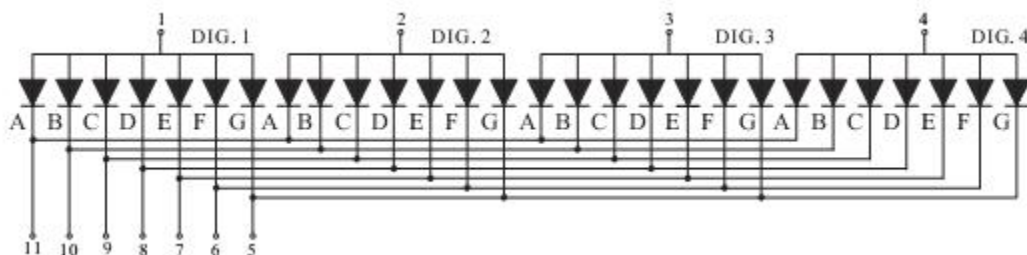

Wuxi Comput Electronics Co.,Ltd

Mail: Sales@compul.cn Web: www.compul.cn

Tel: 86 510 87359088 Fax: 86 510 87359268

Package Dimensions

CPS03041G/H

UNIT: MM(INCH) TOLERANCE: $\pm 0.25(0.01")$

Internal Circuit Diagram

03041G

03041H

Four Digits Displays Series