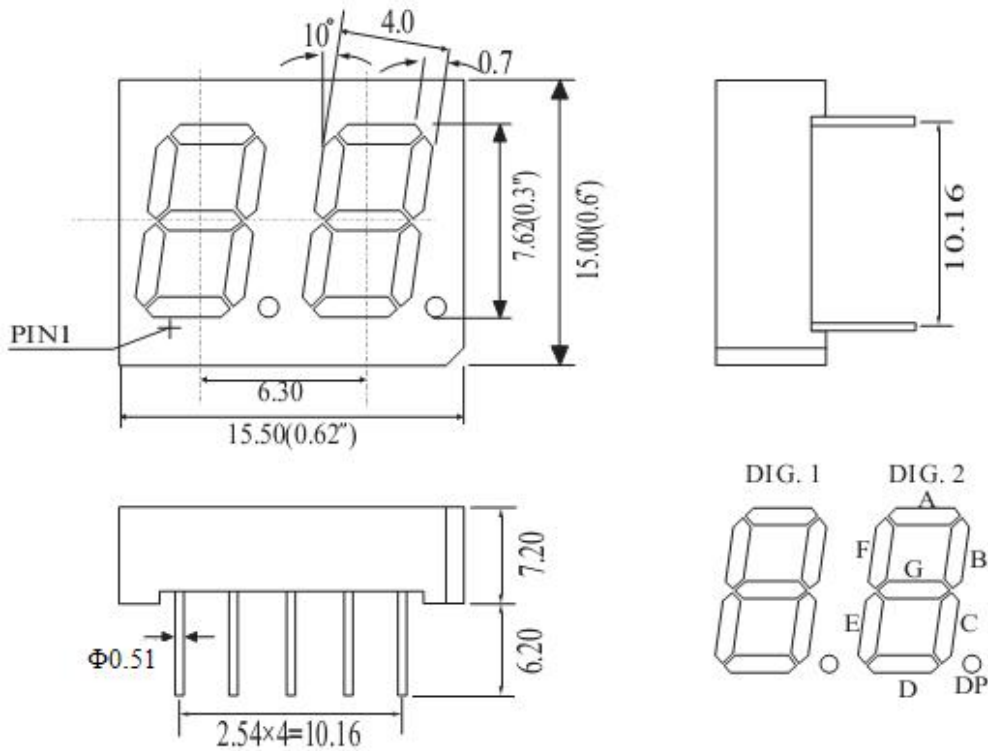

Wuxi Comput Electronics Co.,Ltd

Mail: Sales@compul.cn Web: www.compul.cn

Tel: 86 510 87359088 Fax: 86 510 87359268

Package Dimensions

CPS03021MN

UNIT: MM(INCH) TOLERANCE: $\pm 0.25(0.01)$ "

Internal Circuit Diagram

3021M

3021N

Dual Digits Display Series