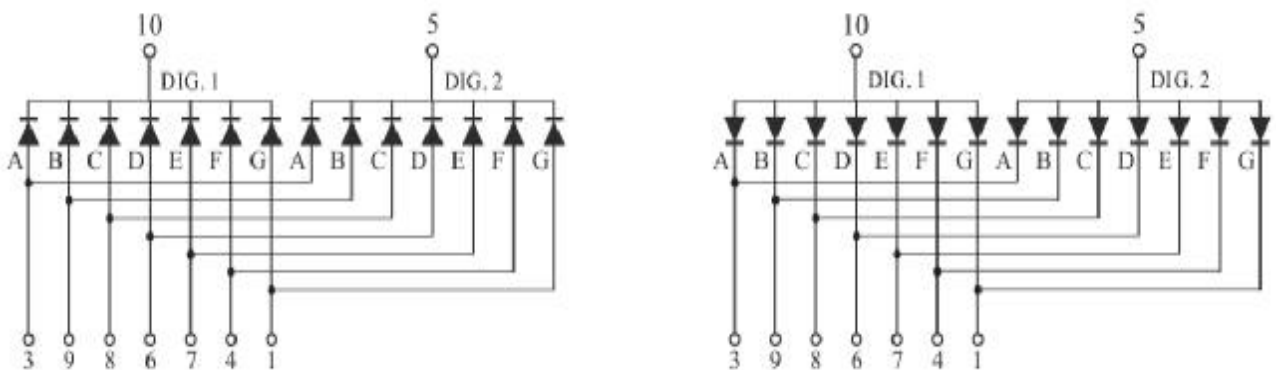

Wuxi Comput Electronics Co.,Ltd

Mail: Sales@compul.cn Web: www.compul.cn

Tel: 86 510 87359088 Fax: 86 510 87359268

Package Dimensions

CPS03021MN

UNIT: MM(INCH) TOLERANCE: $\pm 0.25(0.01)$ "

Internal Circuit Diagram

3021M

3021N

Dual Digits Display Series