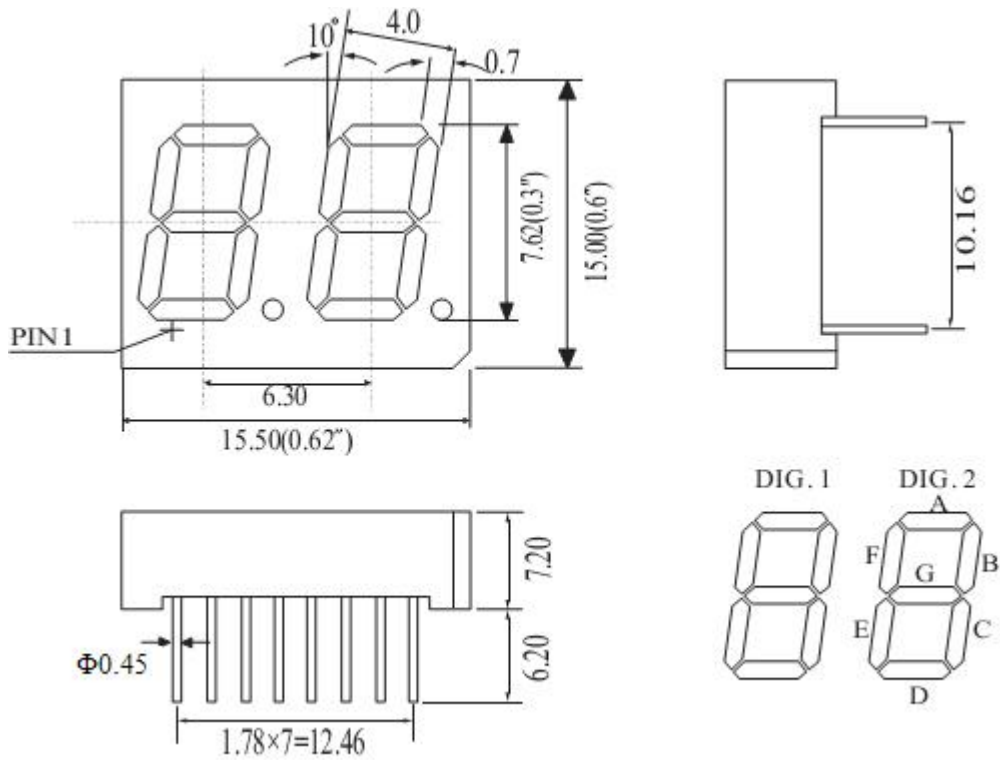

Wuxi Comput Electronics Co.,Ltd

Mail: Sales@compul.cn Web: www.compul.cn

Tel: 86 510 87359088 Fax: 86 510 87359268

Package Dimensions

CPS03021CD

UNIT: MM(INCH) TOLERANCE: ±0.25(0.01")

Internal Circuit Diagram