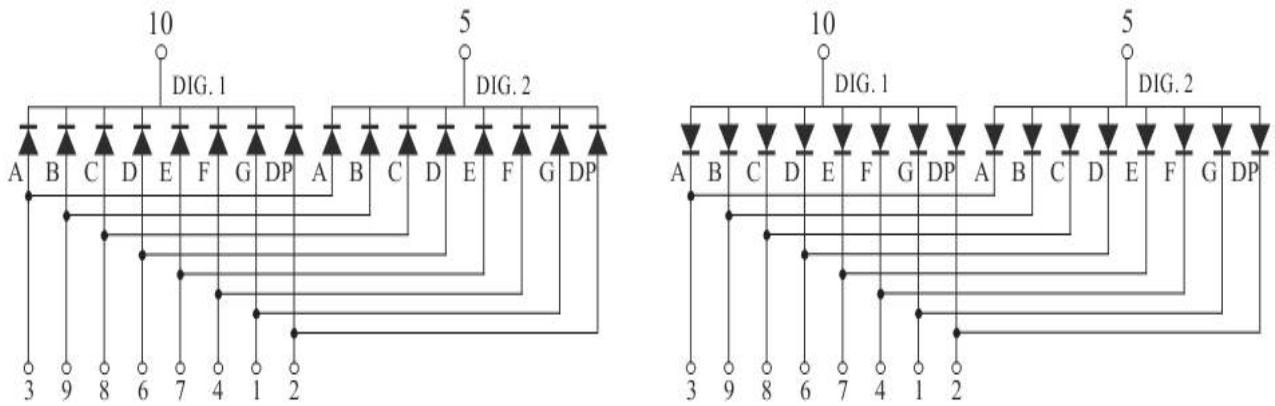

Wuxi Comput Electronics Co.,Ltd

Mail: Sales@compul.cn Web: www.compul.cn

Tel: 86 510 87359088 Fax: 86 510 87359268

Package Dimensions

CPS03021AB

UNIT: MM(INCH) TOLERANCE: $\pm 0.25(0.01")$

Internal Circuit Diagram

3021A

3021B

Dual Digitals Displays Series