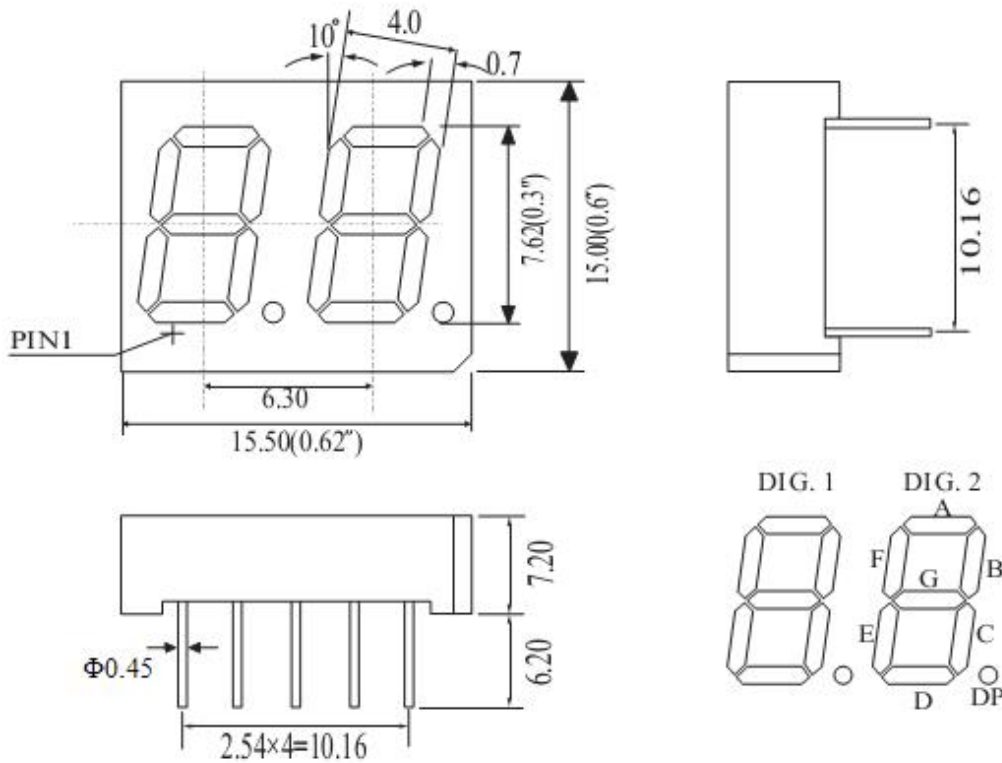

Wuxi Comput Electronics Co.,Ltd

Mail: Sales@compul.cn Web: www.compul.cn

Tel: 86 510 87359088 Fax: 86 510 87359268

Package Dimensions

CPS03021AB

UNIT: MM(INCH) TOLERANCE: $\pm 0.25(0.01")$

Internal Circuit Diagram

3021A

3021B

Dual Digitals Displays Series