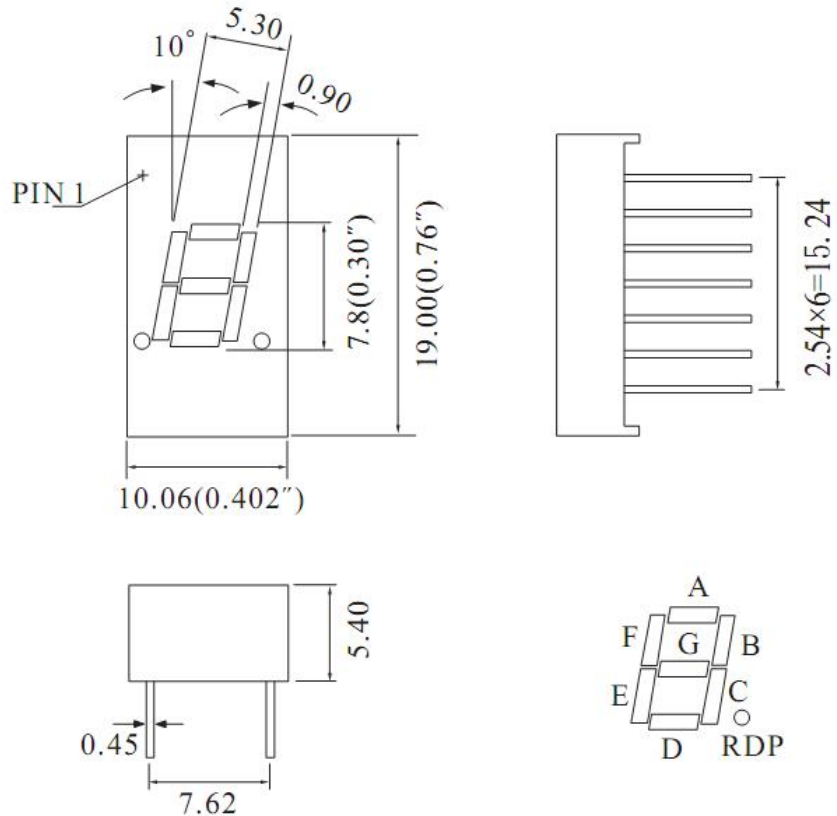

Wuxi Comput Electronics Co.,Ltd

Mail: Sales@compul.cn Web: www.compul.cn

Tel: 86 510 87359088 Fax: 86 510 87359268

Package Dimensions

CPS030110P

UNIT: MM(INCH) TOLERANCE: $\pm 0.25(0.01)$ "

Internal Circuit Diagram