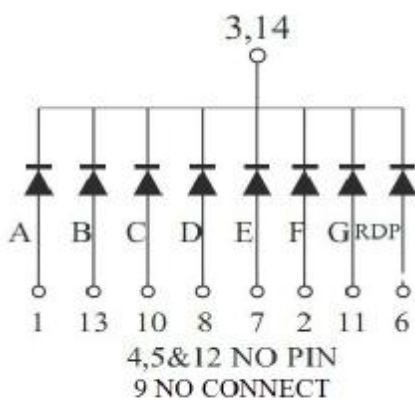

Wuxi Comput Electronics Co.,Ltd

Mail: Sales@compul.cn Web: www.compul.cn

Tel: 86 510 87359088 Fax: 86 510 87359268

Package Dimensions

CPS030110P

UNIT: MM(INCH) TOLERANCE: $\pm 0.25(0.01)$ "

Internal Circuit Diagram