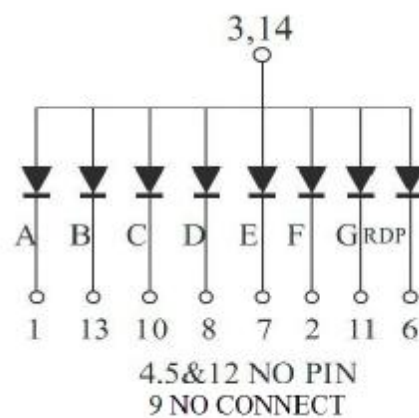

Wuxi Comput Electronics Co.,Ltd

Mail: Sales@compul.cn Web: www.compul.cn

Tel: 86 510 87359088 Fax: 86 510 87359268

Package Dimensions

CPS030110P

UNIT: MM(INCH) TOLERANCE: $\pm 0.25(0.01)$ "

Internal Circuit Diagram

030110

03011P