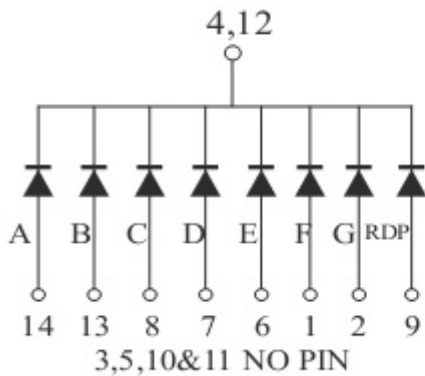

Wuxi Comput Electronics Co.,Ltd

Mail: Sales@compul.cn Web: www.compul.cn

Tel: 86 510 87359088 Fax: 86 510 87359268

Package Dimensions

CPS03011CD

UNIT: MM(INCH) TOLERANCE: $\pm 0.25(0.01)$ "

Internal Circuit Diagram

03011C

03011D

Single Digital Displays Series