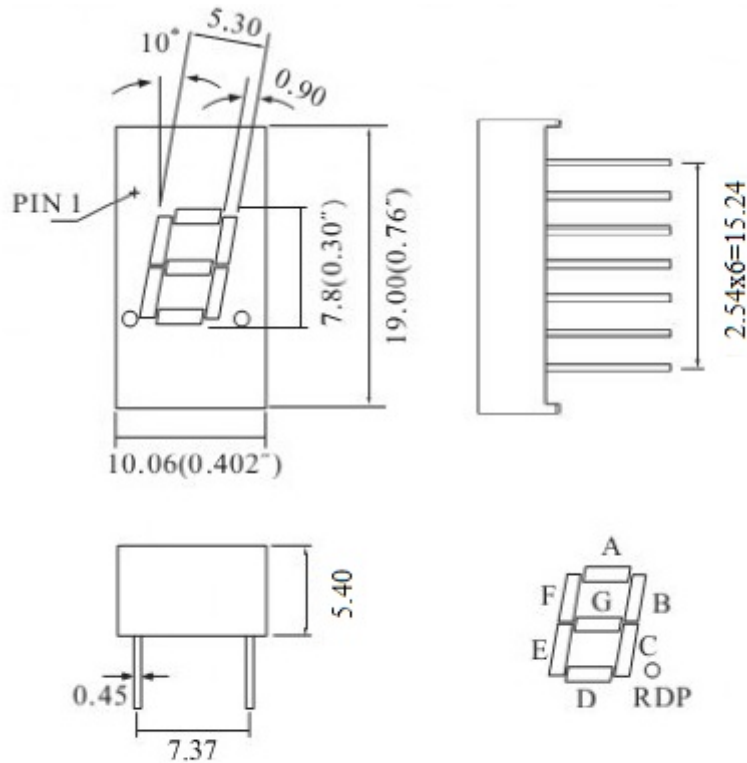

Wuxi Comput Electronics Co.,Ltd

Mail: Sales@compul.cn Web: www.compul.cn

Tel: 86 510 87359088 Fax: 86 510 87359268

Package Dimensions

CPS03011CD

UNIT: MM(INCH) TOLERANCE: $\pm 0.25(0.01)$ "

Internal Circuit Diagram

03011C

03011D

Single Digital Displays Series