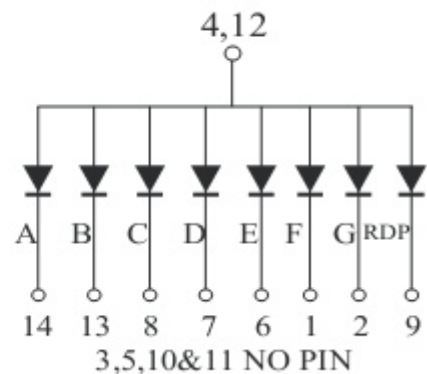

Wuxi Comput Electronics Co.,Ltd

Mail: Sales@compul.cn Web: www.compul.cn

Tel: 86 510 87359088 Fax: 86 510 87359268

Package Dimensions

CPS03011CD

UNIT: MM(INCH) TOLERANCE: $\pm 0.25(0.01)$ "

Internal Circuit Diagram

03011C

03011D

Single Digital Displays Series