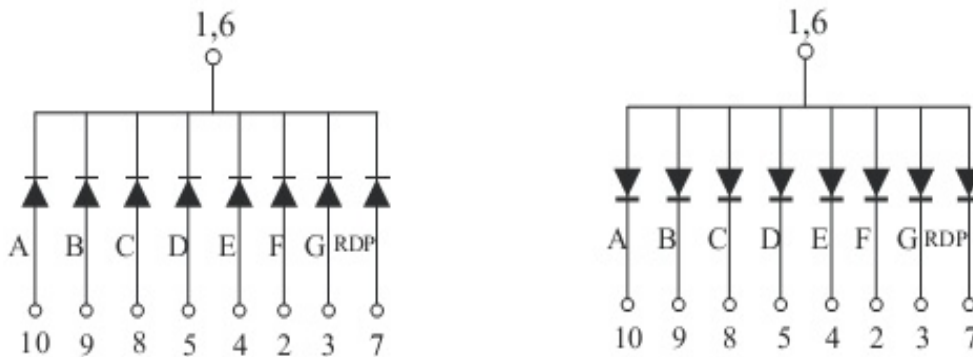

Wuxi Comput Electronics Co.,Ltd

Mail: Sales@compul.cn Web: www.compul.cn

Tel: 86 510 87359088 Fax: 86 510 87359268

Package Dimensions

CPS03011AB

UNIT: MM(INCH) TOLERANCE: $\pm 0.25(0.01")$

Internal Circuit Diagram

03011A

03011B

Single Digital Displays Series