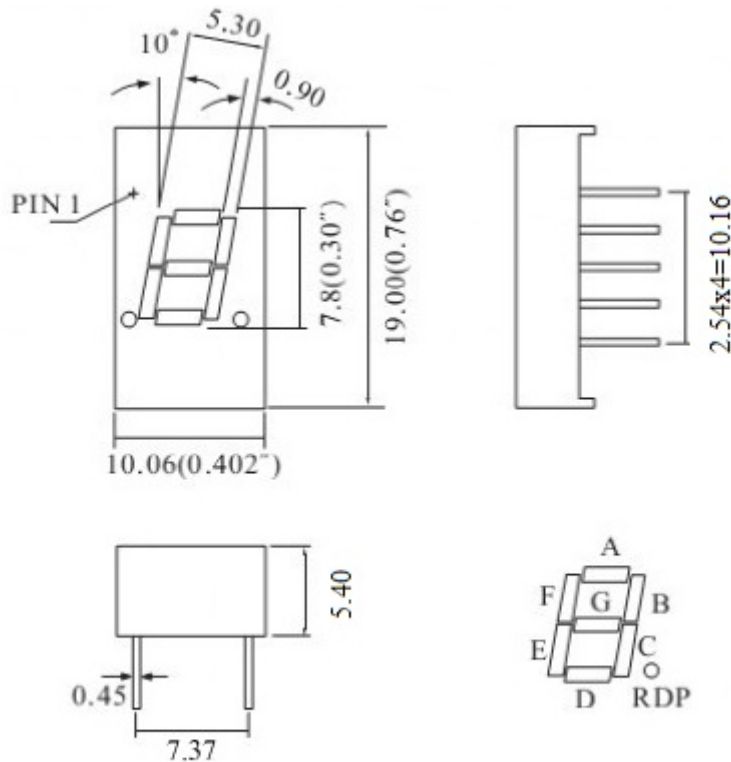

Wuxi Comput Electronics Co.,Ltd

Mail: Sales@compul.cn Web: www.compul.cn

Tel: 86 510 87359088 Fax: 86 510 87359268

Package Dimensions

CPS03011AB

UNIT: MM(INCH) TOLERANCE: $\pm 0.25(0.01")$

Internal Circuit Diagram