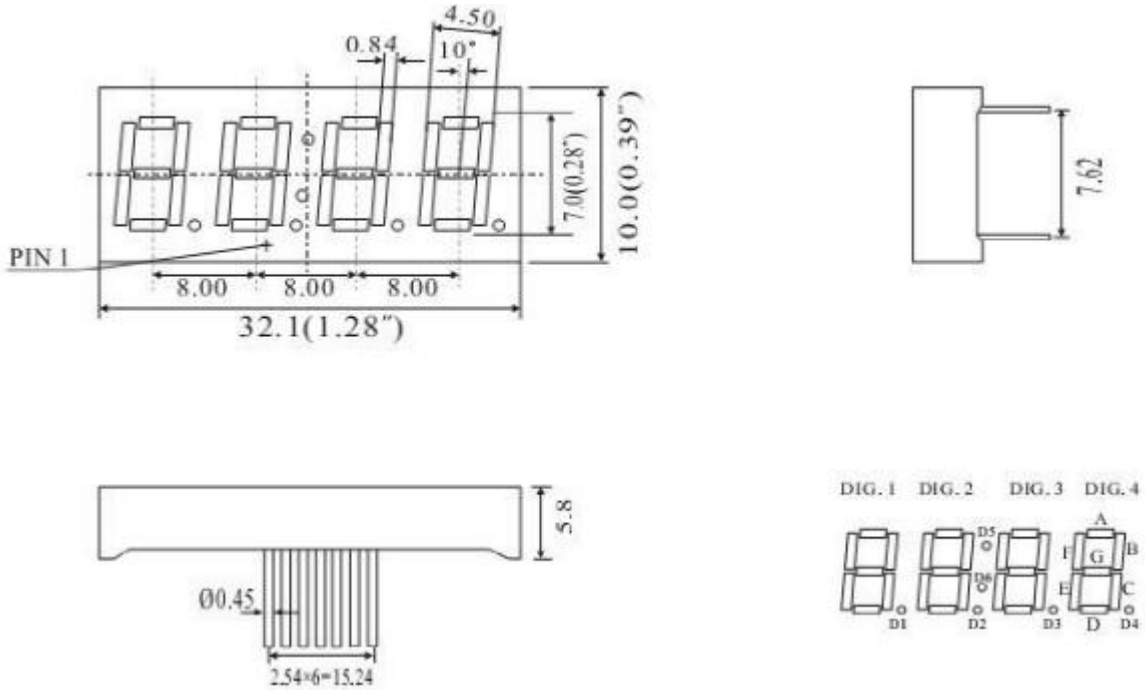

Wuxi Comput Electronics Co.,Ltd

Mail: Sales@compul.cn Web: www.compul.cn

Tel: 86 510 87359088 Fax: 86 510 87359268

Package Dimensions

CPS02841EF

UNIT: MM(INCH) TOLERANCE: $\pm 0.25(0.01)$ "

Internal Circuit Diagram

2841E

2841F

Four Digits Displays Series