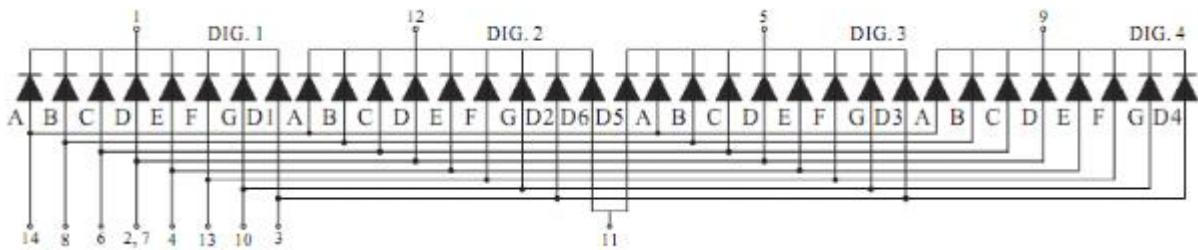

Wuxi Comput Electronics Co.,Ltd

Mail: Sales@compul.cn Web: www.compul.cn

Tel: 86 510 87359088 Fax: 86 510 87359268

Package Dimensions

CPS02841EF

UNIT: MM(INCH) TOLERANCE: $\pm 0.25(0.01)$ "

Internal Circuit Diagram