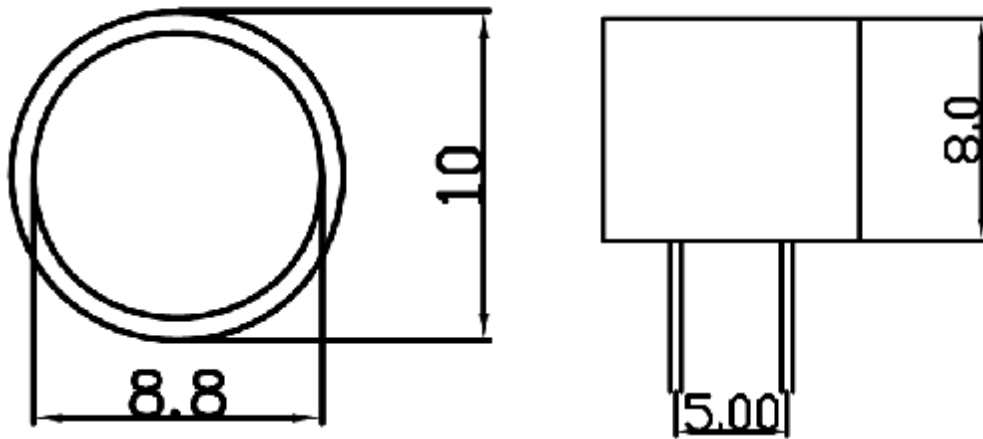

Wuxi Comput Electronics Co.,Ltd

Mail: Sales@compul.cn Web: www.compul.cn

Tel: 86 510 87359088 Fax: 86 510 87359268

Package Dimensions

CPBR8

UNIT: MM(INCH) TOLERANCE: $\pm 0.25(0.01")$

Internal Circuit Diagram