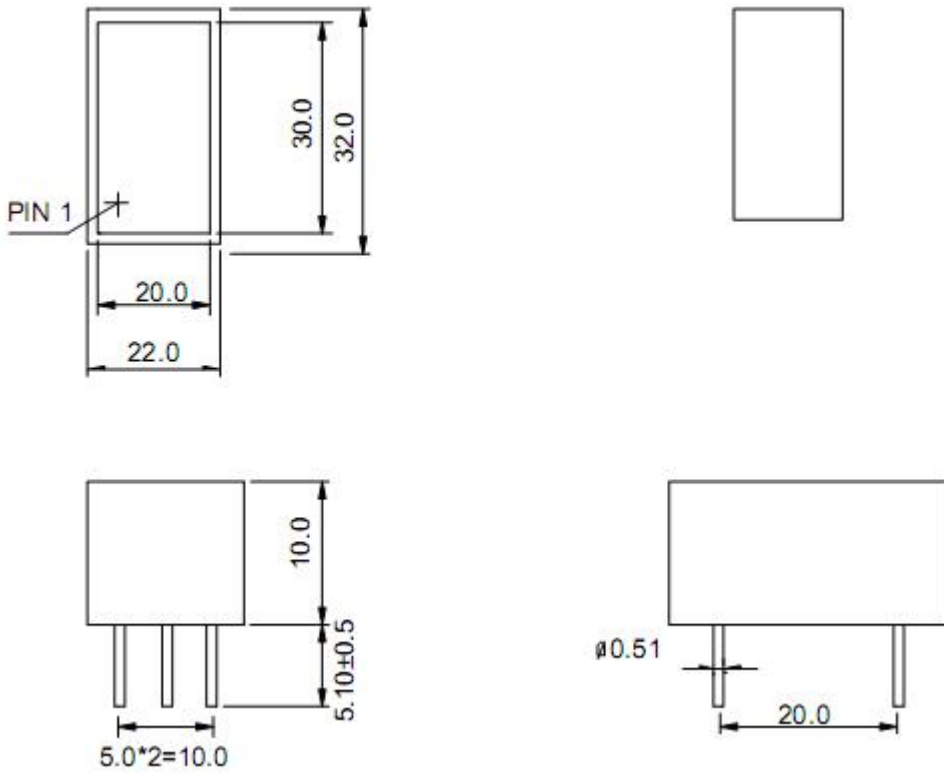

Wuxi Comput Electronics Co.,Ltd

Mail: Sales@compul.cn Web: www.compul.cn

Tel: 86 510 87359088 Fax: 86 510 87359268

Package Dimensions

CPB2232

UNIT: MM(INCH) TOLERANCE: $\pm 0.25(0.01")$

Internal Circuit Diagram