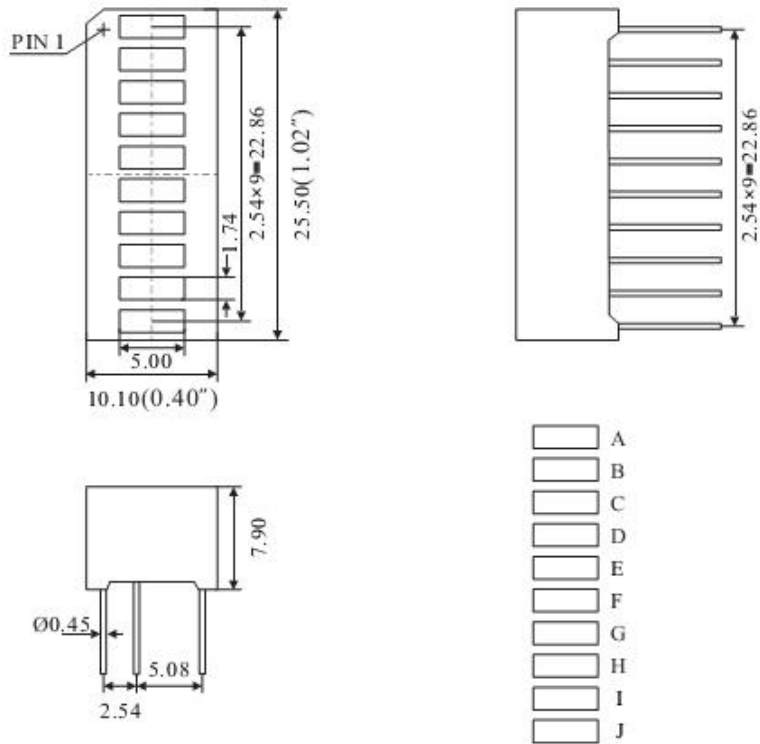

Wuxi Comput Electronics Co.,Ltd

Mail: Sales@compul.cn Web: www.compul.cn

Tel: 86 510 87359088 Fax: 86 510 87359268

Package Dimensions

CPB102510EEG

UNIT: MM(INCH) TOLERANCE: ±0.25(0.01")

Internal Circuit Diagram