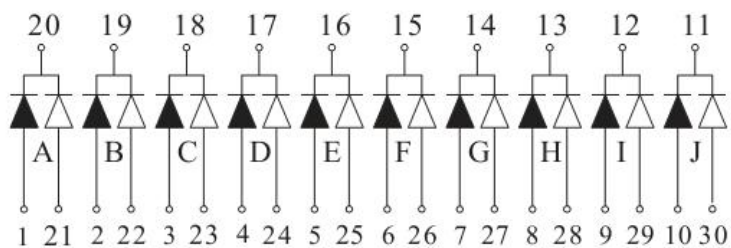

Wuxi Comput Electronics Co.,Ltd

Mail: Sales@compul.cn Web: www.compul.cn

Tel: 86 510 87359088 Fax: 86 510 87359268

Package Dimensions

CPB102510EEG

UNIT: MM(INCH) TOLERANCE: ±0.25(0.01")

Internal Circuit Diagram