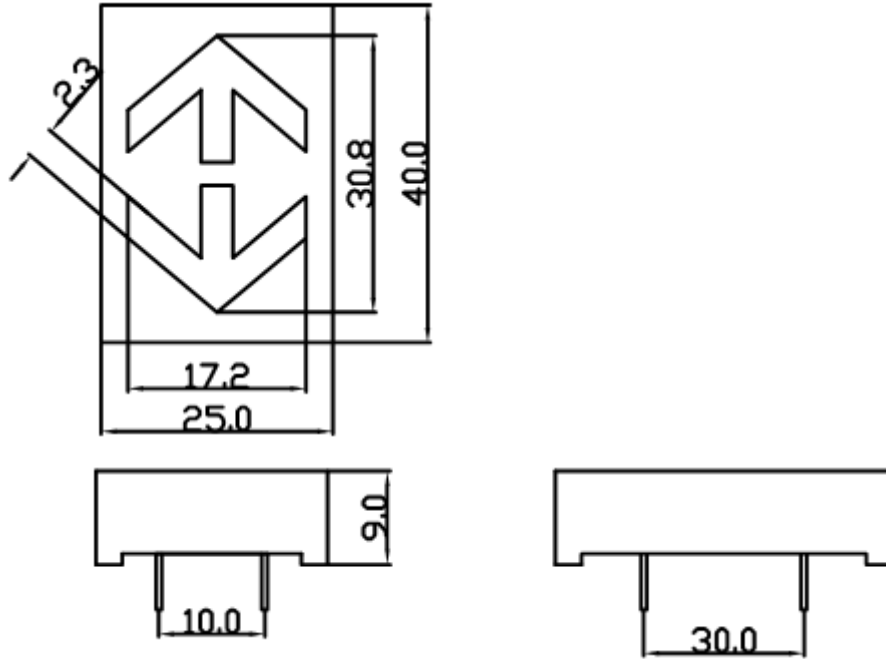

Wuxi Comput Electronics Co.,Ltd

Mail: Sales@compul.cn Web: www.compul.cn

Tel: 86 510 87359088 Fax: 86 510 87359268

Package Dimensions

CPA12023A

UNIT: MM(INCH) TOLERANCE: $\pm 0.25(0.01)$ "

Internal Circuit Diagram